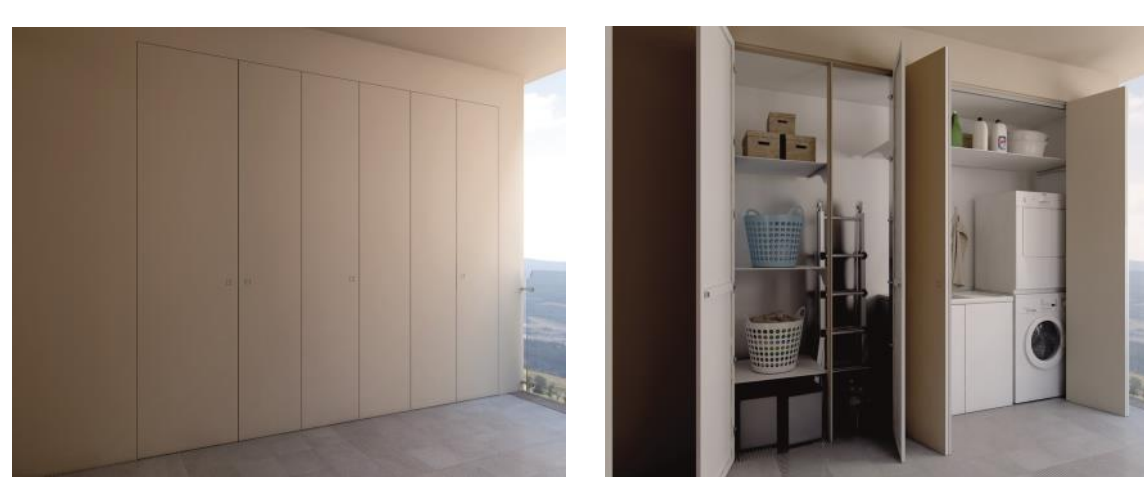

Chiusure a scomparsa da esterno

Per organizzare gli spazi esterni riparati senza rinunciare all'estetica. Sistemi di chiusure ideali per realizzare lavanderie, ripostigli, scarpieri o copertura di caldaie o impianti in modo elegante.