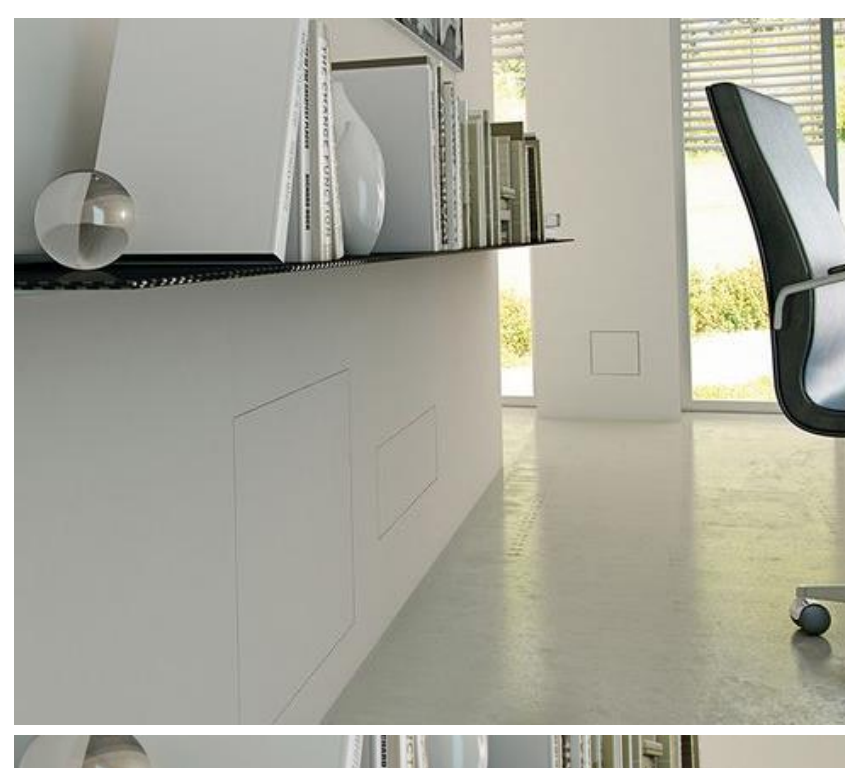

Chiusure ispezionabili

Per coprire ed ispezionare in modo elegante a filo parete e filo soffitto, sistema d'apertura facile e veloce, anta in multi-strato d'alluminio spessore 3mm.