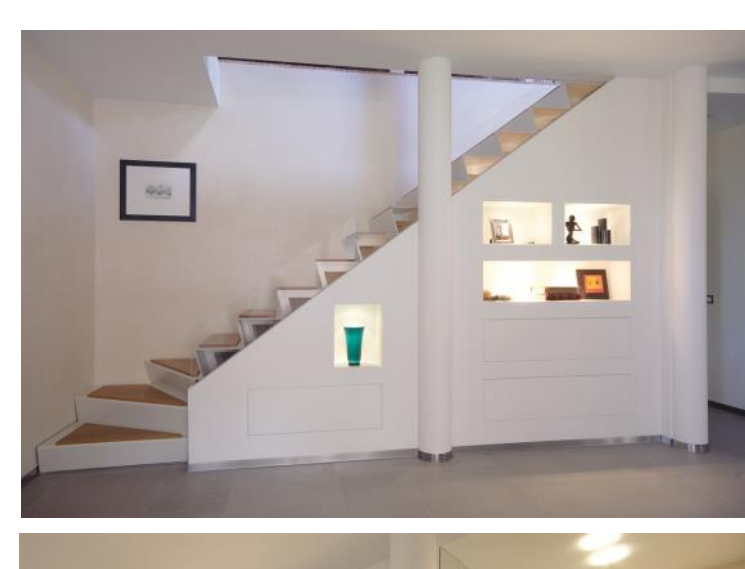

Nicchie, vani e cassettoni

Per personalizzare e rendere funzionale al massimo lo spazio interno: un programma di aperture realizzate su misura in tantissime soluzioni di apertura e di forma. Per poter interpretare il binomio spazio-funzionalità con il massimo dell'efficienza e del risultato estetico.