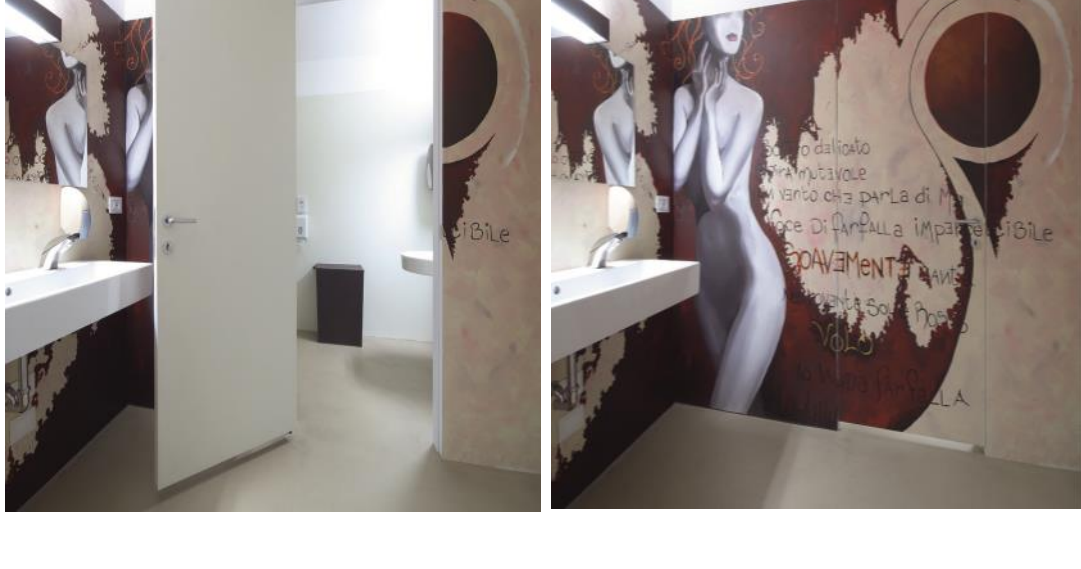

Sistemi RasoParete®

SevenDesign è lieta di presentare l'apertura del nuovo showroom dedicato ai Sistemi RasoParete®.

Un programma di chiusure a scomparsa filo parete e filo soffitto, per interni e per esterni, che permettono di utilizzare vani e spazi sempre più necessari per un perfetto confort abitativo, mantenendo un'estetica senza compromessi.

La continuità assoluta tra anta e muro lascia spazio ad una libertà progettuale senza limiti.

Il nuovo showroom è dedicato a privati e progettisti, perché il progetto e la realizzazione del "su misura" divengono sempre più protagonisti.

Sistemi RasoParete®: un brevetto esclusivo, un'eccellenza del "made in Italy".

Ante e porte rasomuro

Sistemi indicati per chiudere vani a parete o a soffitto, con stipite in alluminio e anta in mdf preverniciata di 30mm di spessore.

I Sistemi RasoParete® rientrano inoltre nelle spese ammesse per le detrazioni fiscali Bonus Mobili 50%, prorogato per tutto il 2017.

Nicchie, vani e cassettoni

Per personalizzare e rendere funzionale al massimo lo spazio interno: un programma di aperture realizzate su misura in tantissime soluzioni di apertura e di forma. Per poter interpretare il binomio spazio-funzionalità con il massimo dell'efficienza e del risultato estetico.